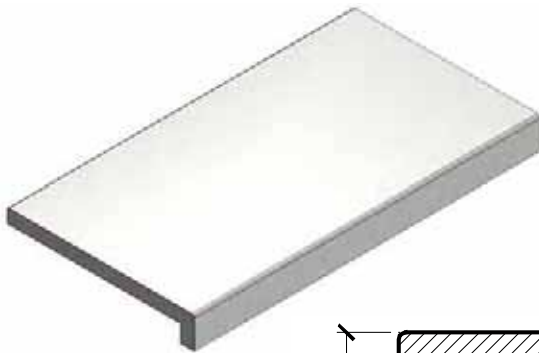

Vierteaguas

Código	Descripción	Medidas Interiores
03579	MI Vierteaguas VL-160 Polímero Blanco	160
03580	MI Vierteaguas VL-200 Polímero Blanco	200
03581	MI Vierteaguas VL-220 Polímero Blanco	220
03582	MI Vierteaguas VL-240 Polímero Blanco	240
03583	MI Vierteaguas VL-280 Polímero Blanco	280
03584	MI Vierteaguas VL-300 Polímero Blanco	300