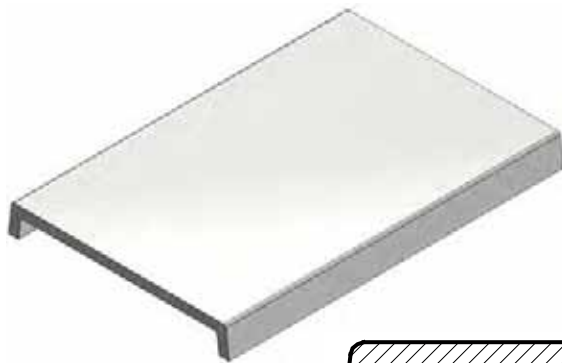

Cubremuros y Gárgola

Código	Descripción	Medidas Interiores
03595	MI Cubremuro C-120 Polímero Blanco	120
03596	MI Cubremuro C-140 Polímero Blanco	140
03597	MI Cubremuro C-180 Polímero Blanco	180
03598	MI Cubremuro C-220 Polímero Blanco	220
03599	MI Cubremuro C-240 Polímero Blanco	240
03600	MI Cubremuro C-290 Polímero Blanco	290