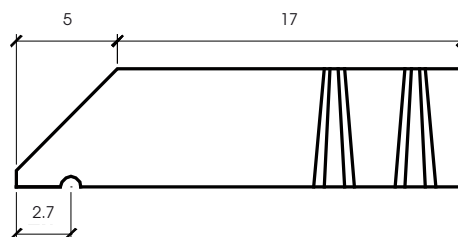

Ud Gárgola GR-22 Polímero Blanco

Código: 03601

Largo: 225

Ancho: 110