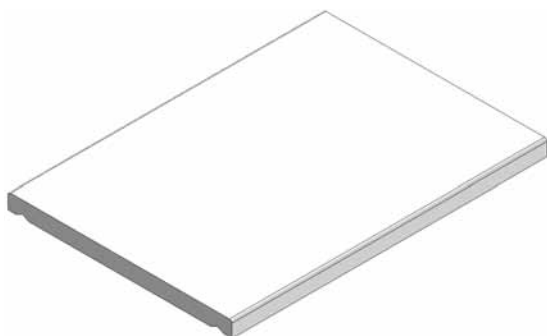

Código	Descripción	Medidas Interiores	Medidas Exteriores
03567	MI Albardilla Lisa JR-165 Polímero Blanco	125	165
03568	MI Albardilla Lisa JR-210 Polímero Blanco	140	210
03569	MI Albardilla Lisa JR-265 Polímero Blanco	200	265
03570	MI Albardilla Lisa JR-315 Polímero Blanco	250	315
03571	MI Albardilla Lisa JR-355 Polímero Blanco	290	355