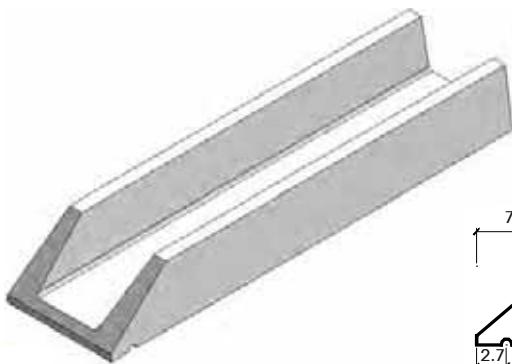

Ancho: 150

Ud Gárgola GR-50 Polímero Blanco

Código: 03603

Largo: 500

Ancho: 150

CRÉDITOS

Editado por:

Cálculos y suministros para la construcción, s.a.
www.cyssa.es