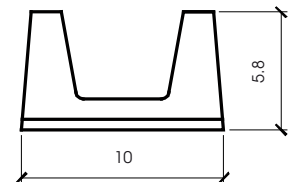

Ud Gárgola GR-22 Polímero Blanco

Código: 03601

Largo: 225

Ancho: 110