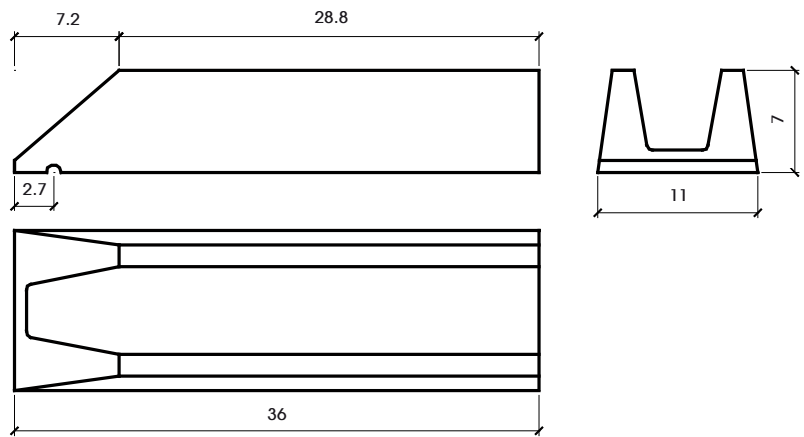

Ancho: 150

Ud Gárgola GR-50 Polímero Blanco

Código: 03603

Largo: 500

Ancho: 150

CRÉDITOS

Editado por:

Cálculos y suministros para la construcción, s.a.
www.cyssa.es