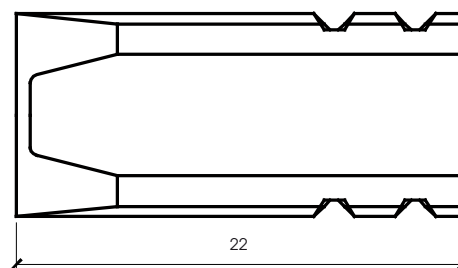

Ud Gárgola GR-22 Polímero Blanco

Código: 03601

Largo: 225

Ancho: 110