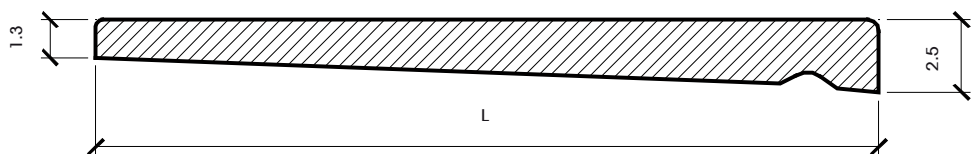

Código	Descripción	Medidas Exteriores
03585	MI Vierteaguas V-140 Polímero Blanco	140
03586	MI Vierteaguas V-160 Polímero Blanco	160
03587	MI Vierteaguas V-200 Polímero Blanco	200
03588	MI Vierteaguas V-220 Polímero Blanco	220
03589	MI Vierteaguas V-250 Polímero Blanco	250
03590	MI Vierteaguas V-270 Polímero Blanco	270
03591	MI Vierteaguas V-300 Polímero Blanco	300
03592	MI Vierteaguas V-350 Polímero Blanco	350
03593	MI Vierteaguas V-380 Polímero Blanco	380
03594	MI Vierteaguas V-430 Polímero Blanco	430