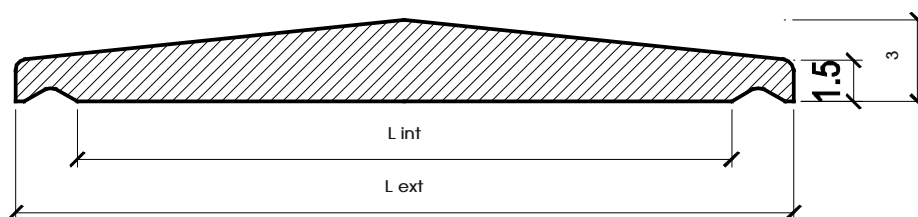

Código	Descripción	Medidas Interiores	Medidas Exteriores
03567	MI Albardilla Lisa JR-165 Polímero Blanco	125	165
03568	MI Albardilla Lisa JR-210 Polímero Blanco	140	210
03569	MI Albardilla Lisa JR-265 Polímero Blanco	200	265
03570	MI Albardilla Lisa JR-315 Polímero Blanco	250	315
03571	MI Albardilla Lisa JR-355 Polímero Blanco	290	355

Código	Descripción	Medidas Interiores	Medidas Exteriores
03572	MI Albardilla Piramide A-185 Polímero Blanco	140	185
03573	MI Albardilla Piramide A-210 Polímero Blanco	160	210
03574	MI Albardilla Piramide A-260 Polímero Blanco	200	260
03575	MI Albardilla Piramide A-285 Polímero Blanco	240	285
03576	MI Albardilla Piramide A-310 Polímero Blanco	260	310
03577	MI Albardilla Piramide A-360 Polímero Blanco	300	360
03578	MI Albardilla Piramide A-400 Polímero Blanco	355	400