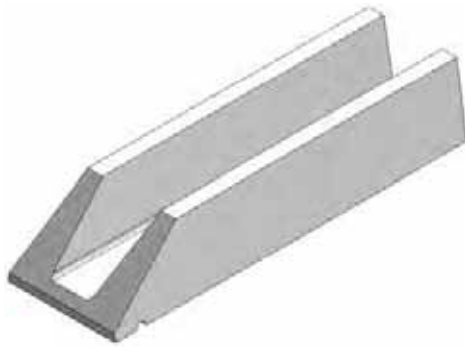

Ud Gárgola GR-22 Polímero Blanco

Código: 03601

Largo: 225

Ancho: 110

Gárgolas

Ud Gárgola GR-36 Polímero Blanco

Código: 03602

Largo: 360

Ancho: 150

Ud Gárgola GR-50 Polímero Blanco

Código: 03603

Largo: 500

Ancho: 150

CRÉDITOS

Editado por:

Cálculos y suministros para la construcción, s.a.
www.cyssa.es