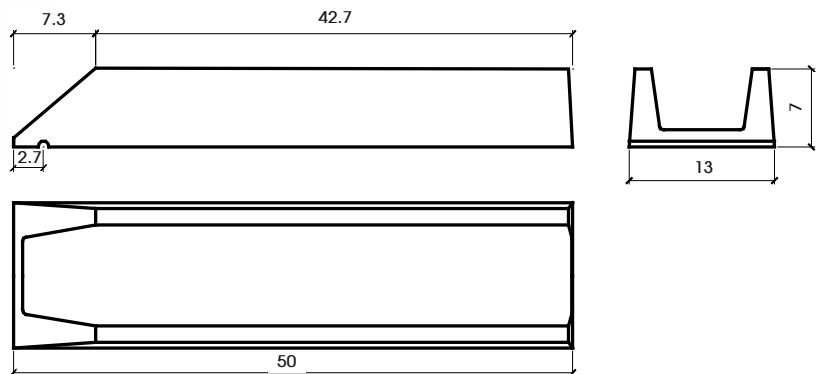

Ancho: 150

Ud Gárgola GR-50 Polímero Blanco

Código: 03603

Largo: 500

Ancho: 150

CRÉDITOS

Editado por:

Cálculos y suministros para la construcción, s.a.
www.cyssa.es